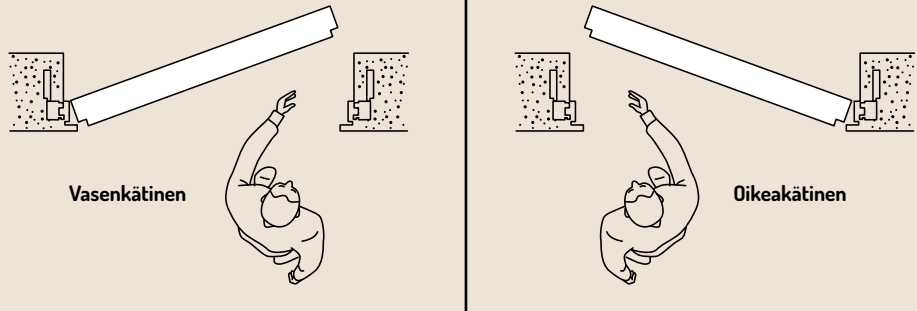

Battente- ja Syntesis Line -liukuovien kulkuaukkojen koot on mitoitettu vastaamaan toisiaan.

Huomioitavaa kulkuaukkojen suunnittelussa:

Kulkuaukon leveys taulukossa = karmin sisämitta. Lopulliseen kulkuaukon leveyteen vaikuttaa oven avautumissuunta (sisäänpäin vai ulospäin avautuva), sekä ulospäin avautuvassa pääseekö ovi kääntymään 180 astetta sivuseinälle.

Pull, ulospäin aukeava

Ulospäin avautuvassa ovesta saa täyden kulkuaukon esim. 800 mm, käyttöön, jos ovilehdellä on tilaa kääntyä sivuseinälle 180 astetta.

Valmis kulkuaukko on noin 750 mm, jos ovi voi avautua 90 astetta.

Push, sisäänpäin aukeava

Sisäänpäin avautuvassa ovesta ovilehti avautuu n. 90 astetta, jolloin oviaukko kaventuu ovilehden paksuuden verran (40 mm). Esimerkiksi karmien sisäleveyden ollessa 800 mm, on valmis kulkuaukko noin 750 mm.