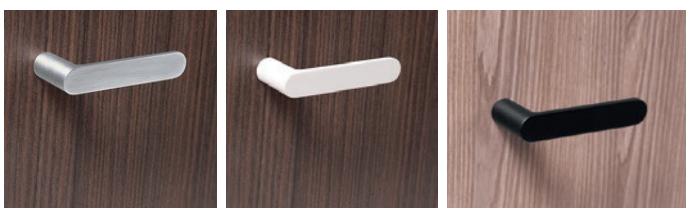

Pure Nuda Collection

Satiinikromi

Mattavalkoinen

Musta