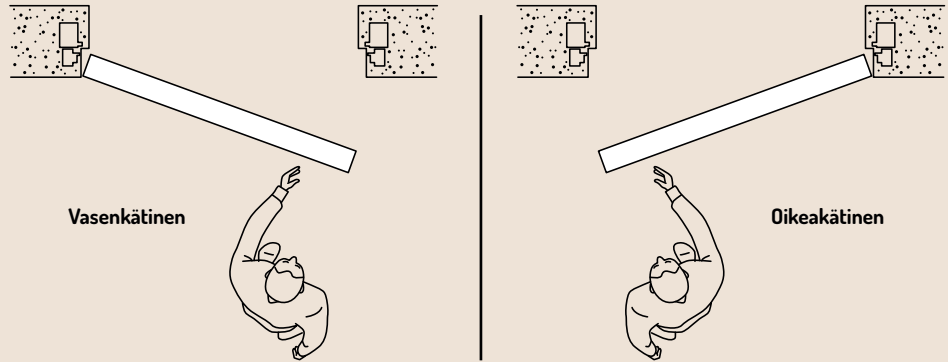

Suljettuna Push- ja Pull-ovilehtien yläreunat ovat samassa tasossa.

Alumiinikarmin runkopaksuus 75 mm. Valmiin seinän minimipaksuus 100 mm.

Ovilehden paksuus 40 mm. Ilmarako ovilehden alla 15 mm.

Avautumissuunta sisään- tai ulospäin.

Battente- ja Syntesis Line -liukuovien kulkuaukkojen koot on mitoitettu vastaamaan toisiaan.

Huomioitavaa kulkuaukkojen suunnittelussa:

Kulkuaukon leveys taulukossa = karmin sisämitta. Lopulliseen kulkuaukon leveyteen vaikuttaa oven avautumissuunta (sisäänpäin vai ulospäin avautuva), sekä ulospäin avautuvassa pääseekö ovi kääntymään 180 astetta sivuseinälle.

Pull, ulospäin aukeava

Ulospäin avautuvassa ovesta saa täyden kulkuaukon esim. 800 mm, käyttöön, jos ovilehdellä on tilaa kääntyä sivuseinälle 180 astetta.

Valmis kulkuaukko on noin 750 mm, jos ovi voi avautua 90 astetta.