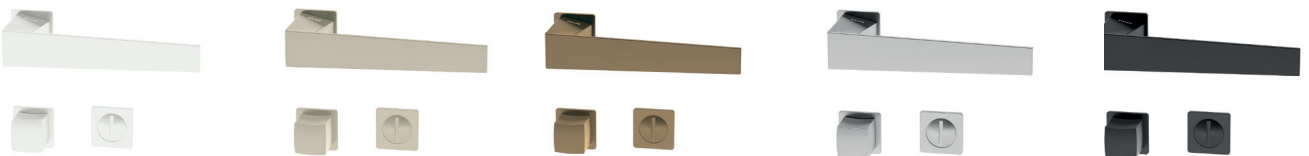

40+one WC-lukituksella

Mattavalkoinen (RAL 9010)

Shampanja

Pronssi

Satiinikromi

Tobacco