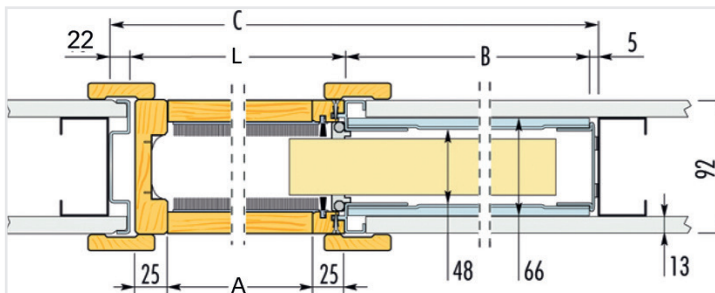

Eclisse Single 25 dB -mitoitukset

Valmis seinäpaksuus 92 mm, runkopaksuus 66 mm

Tuote	Vapaa kulkuaukko A x H	Kehyksen kokonaismitta C x H1	Asennusaukko*	L	B
Eclisse Single 25 dB 600	600 x 2000	1294 x 2120	1305 x 2130	650	617
Eclisse Single 25 dB 700	700 x 2000	1494 x 2120	1505 x 2130	750	717
Eclisse Single 25 dB 800	800 x 2000	1694 x 2120	1705 x 2130	850	817
Eclisse Single 25 dB 900	900 x 2000	1894 x 2120	1905 x 2130	950	917
Eclisse Single 25 dB 1000	1000 x 2000	2094 x 2120	2105 x 2130	1050	1017
Eclisse Single 25 dB 1100	1100 x 2000	2294 x 2120	2305 x 2130	1150	1117
Eclisse Single 25 dB 1200	1200 x 2000	2494 x 2120	2505 x 2130	1250	1217

*Kehyksen alareuna asennetaan valmiin lattiapinnan tasoon.