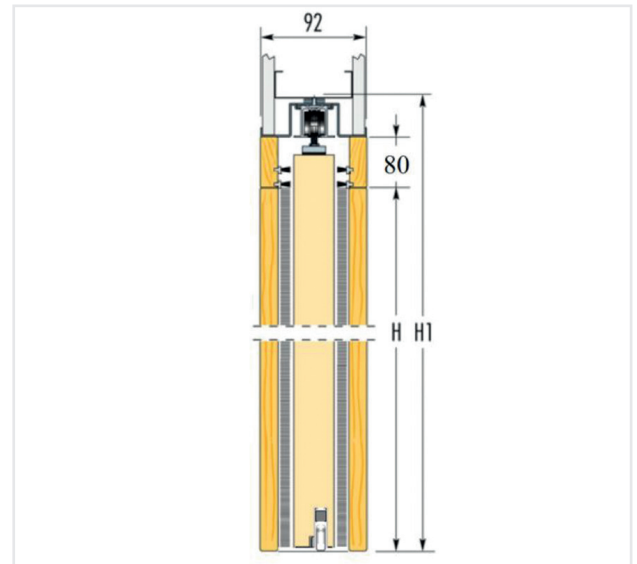

Eclisse Single 25 dB -mitoitukset

Valmis seinäpaksuus 92 mm, runkopaksuus 66 mm

Tuote	Vapaa kulkuaukko A x H	Kehyksen kokonaismitta C x H1	Asennusaukko*	L	B
Eclisse Single 25 dB 600	600 x 2000	1294 x 2120	1305 x 2130	650	617
Eclisse Single 25 dB 700	700 x 2000	1494 x 2120	1505 x 2130	750	717
Eclisse Single 25 dB 800	800 x 2000	1694 x 2120	1705 x 2130	850	817
Eclisse Single 25 dB 900	900 x 2000	1894 x 2120	1905 x 2130	950	917
Eclisse Single 25 dB 1000	1000 x 2000	2094 x 2120	2105 x 2130	1050	1017
Eclisse Single 25 dB 1100	1100 x 2000	2294 x 2120	2305 x 2130	1150	1117
Eclisse Single 25 dB 1200	1200 x 2000	2494 x 2120	2505 x 2130	1250	1217

*Kehyksen alareuna asennetaan valmiin lattiapinnan tasoon.