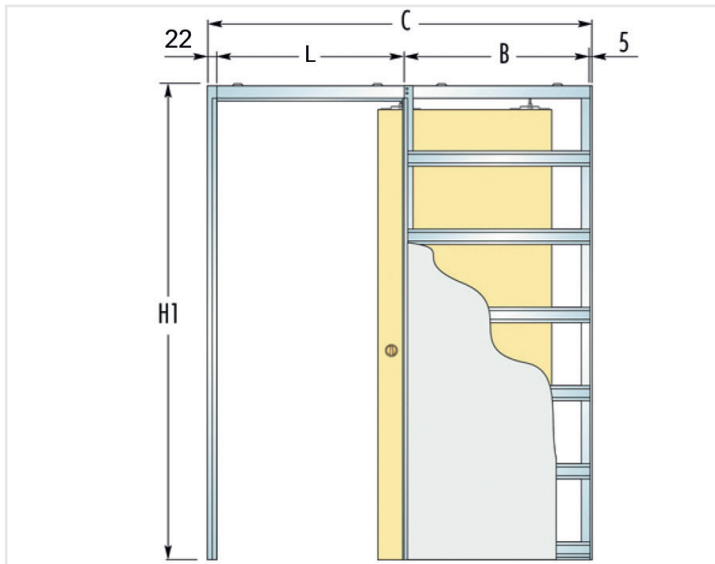

Eclisse Single 25 dB -mitoitukset

Valmis seinäpaksuus 92 mm, runkopaksuus 66 mm

Tuote	Vapaa kulkuaukko A x H	Kehyksen kokonaismitta C x H1	Asennusaukko*	L	B
Eclisse Single 25 dB 600	600 x 2000	1294 x 2120	1305 x 2130	650	617
Eclisse Single 25 dB 700	700 x 2000	1494 x 2120	1505 x 2130	750	717
Eclisse Single 25 dB 800	800 x 2000	1694 x 2120	1705 x 2130	850	817
Eclisse Single 25 dB 900	900 x 2000	1894 x 2120	1905 x 2130	950	917
Eclisse Single 25 dB 1000	1000 x 2000	2094 x 2120	2105 x 2130	1050	1017
Eclisse Single 25 dB 1100	1100 x 2000	2294 x 2120	2305 x 2130	1150	1117
Eclisse Single 25 dB 1200	1200 x 2000	2494 x 2120	2505 x 2130	1250	1217

*Kehyksen alareuna asennetaan valmiin lattiapinnan tasoon.